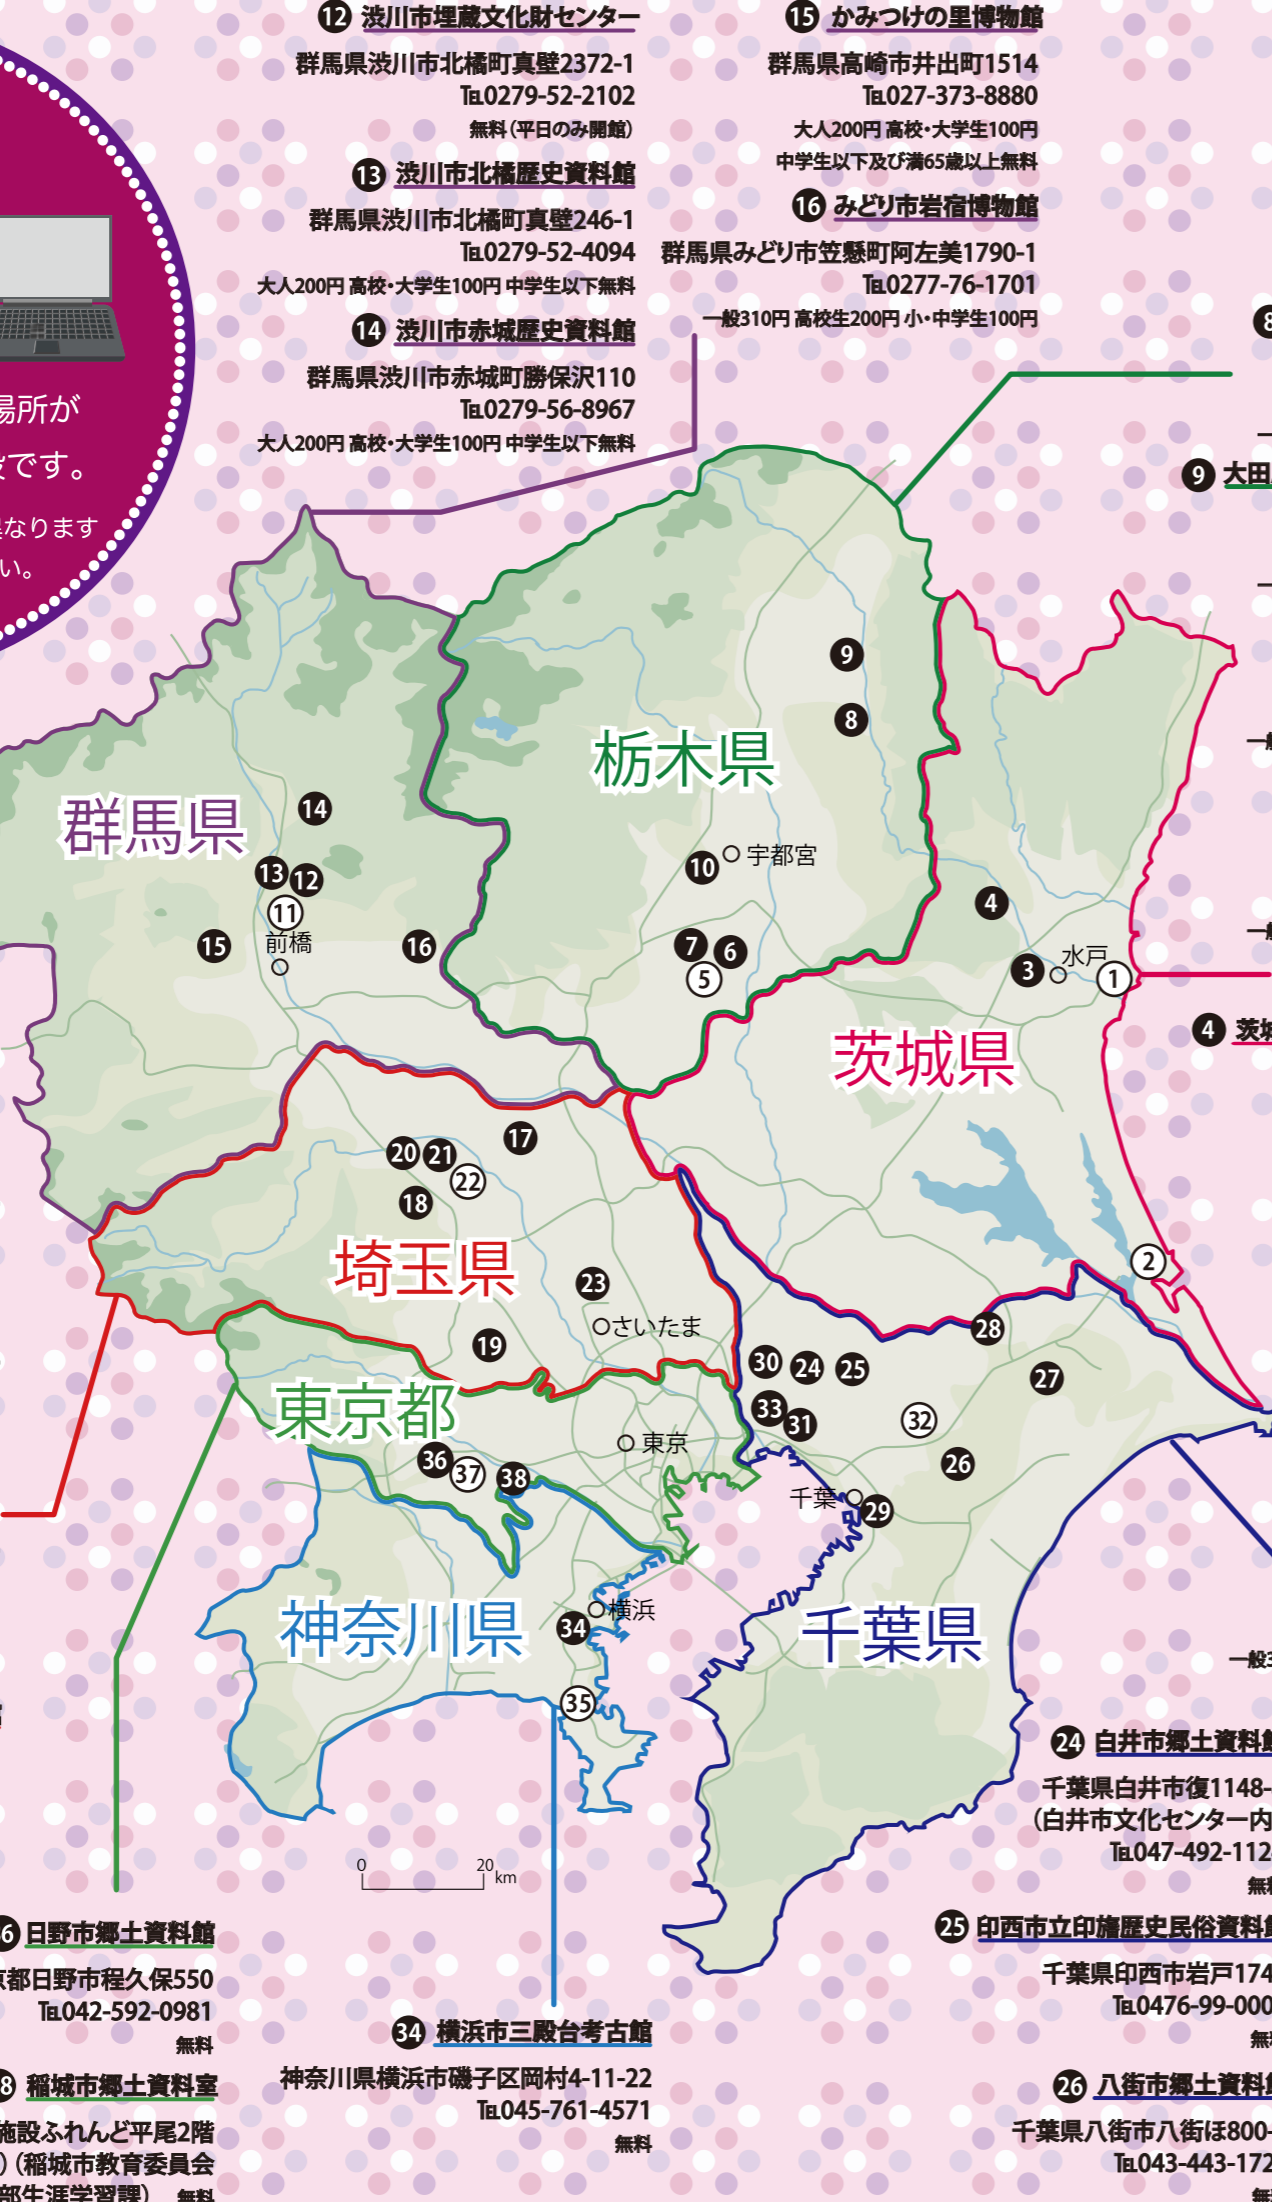

3か所（2都県以上）以上の対象施設を見学してスタンプを集めよう！

スタンプシート

応募締切(必着)
2022年12月5日(月)

〒	
フリガナ お名前	電話

スタンプラリー 応募要項

- 関東1都6県の対象施設のうち、2つ以上の都県にまたがって、3か所以上のスタンプを集めれば応募できます。
- スタンプを押したシートを点線に沿って切り取り、住所・氏名・電話番号を記入の上応募してください。応募は期間内お一人様1回に限ります(コピー不可)。
- 応募は以下の送り先に封書でお送りください(所定の額の切手貼付)。
郵送先 〒206-0033 東京都多摩市落合1-14-2
(公財)東京都スポーツ文化事業団東京都埋蔵文化財センター
関東考古学フェア係 あて
- お預かりした個人情報は関東考古学フェア内でのみ利用いたします。

抽選で
オリジナル
カレンダー
が当たります！

関東考古学フェア スタンプラリー2022

6月11日(土)～11月27日(日)

関東各都県の埋蔵文化財センターや博物館・資料館などを巡りながら歴史を身近に感じてみませんか？
「見て・歩いて・体感して」スタンプラリーや展示・各種のイベントを楽しみながら、考古学に触れてみましょう！

スタンプラリー対象施設を見学して、2都県以上で3館以上のスタンプを集めよう！

(対象施設は内側のスタンプラリーマップを見てね！)

※感染症対策にご留意の上、マスク、手指の消毒、周囲との距離などにご注意ください。
※感染状況によっては、事前の予告なく休館になる場合もありますので、各施設にお問い合わせください。

(このページを切り取ってお送りください)

切り取り線

スタンプラリーマップ

関東考古学フェアは全国埋蔵文化財法人連絡協議会 関東ブロック協議会の連携事業として企画しています。各法人の連絡先はこちらをご覧ください。ホームページはQRコードからアクセスできます。

お出かけ前にチェック!

マップ内に番号のある場所がスタンプラリー対象施設です。

開催期間・開館時間は各施設で異なりますので、必ず事前にご確認ください。

- 17 埼玉県立さきたま史跡の博物館**
埼玉県行田市埼玉4834
Tel.048-559-1181
一般200円 高校生・学生100円
中学生以下・障害者手帳等(障害者手帳アプリ「ミライロID」も可)をお持ちの方(付添1名含む)無料
- 18 埼玉県立嵐山史跡の博物館**
埼玉県比企郡嵐山町菅谷757
Tel.0493-62-5896
一般100円 高校生・学生50円
中学生以下・障害者手帳等(障害者手帳アプリ「ミライロID」も可)をお持ちの方(付添1名含む)無料
- 19 所沢市立埋蔵文化財調査センター**
埼玉県所沢市北野2-12-1
Tel.04-2947-0012
無料(平日のみ開館)
- 20 深谷市川本出土文化財管理センター**
埼玉県深谷市菅沼1019
Tel.048-583-6019
無料(平日のみ開館)
令和5年1月31日までは土日祝日も開館
- 21 熊谷市立江南文化財センター**
埼玉県熊谷市千代329
Tel.048-536-5062
無料(平日のみ開館)
- 23 埼玉県立歴史と民俗の博物館**
埼玉県さいたま市大宮区高鼻町4-219
Tel.048-645-8171
一般300円 高校生・学生150円
中学生以下・障害者手帳等(障害者手帳アプリ「ミライロID」も可)をお持ちの方(付添1名含む)無料
- 36 日野市郷土資料館**
東京都日野市程久保550
Tel.042-592-0981
無料
- 38 稲城市郷土資料室**
東京都稲城市平尾1-9-1生活文化施設ふれんど平尾2階
Tel.042-378-2111(内線732)(稲城市教育委員会 教育部生涯学習課) 無料